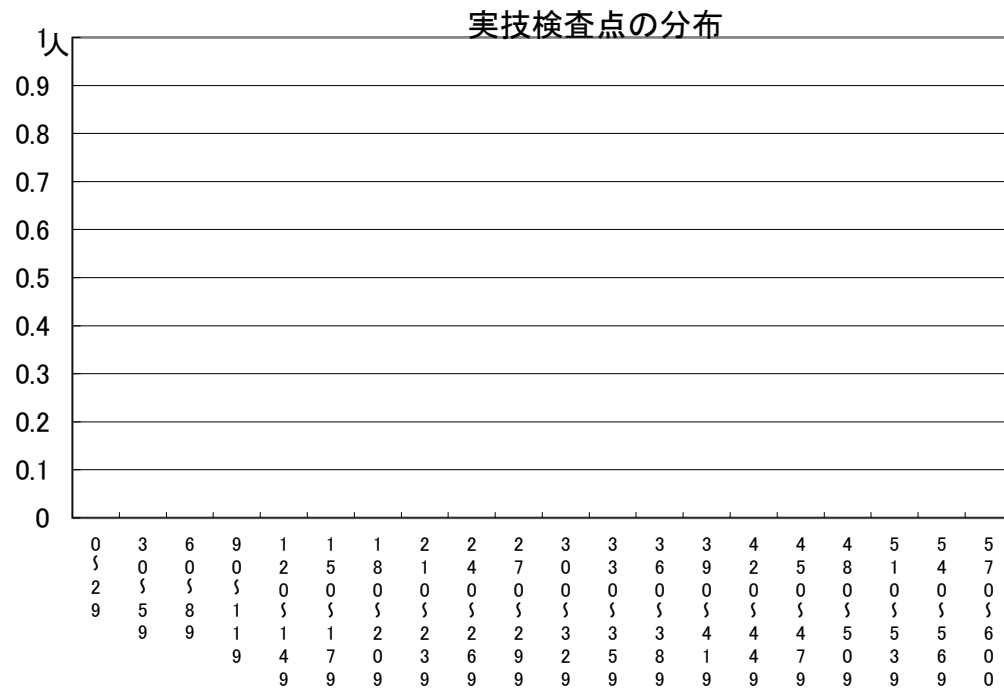

推薦に基づく選抜における各検査の得点分布（一般推薦）

受検者数

集団討論・個人面接点の分布	153人
小論文・作文点の分布	153人
実技検査点の分布	0人

点

点

点