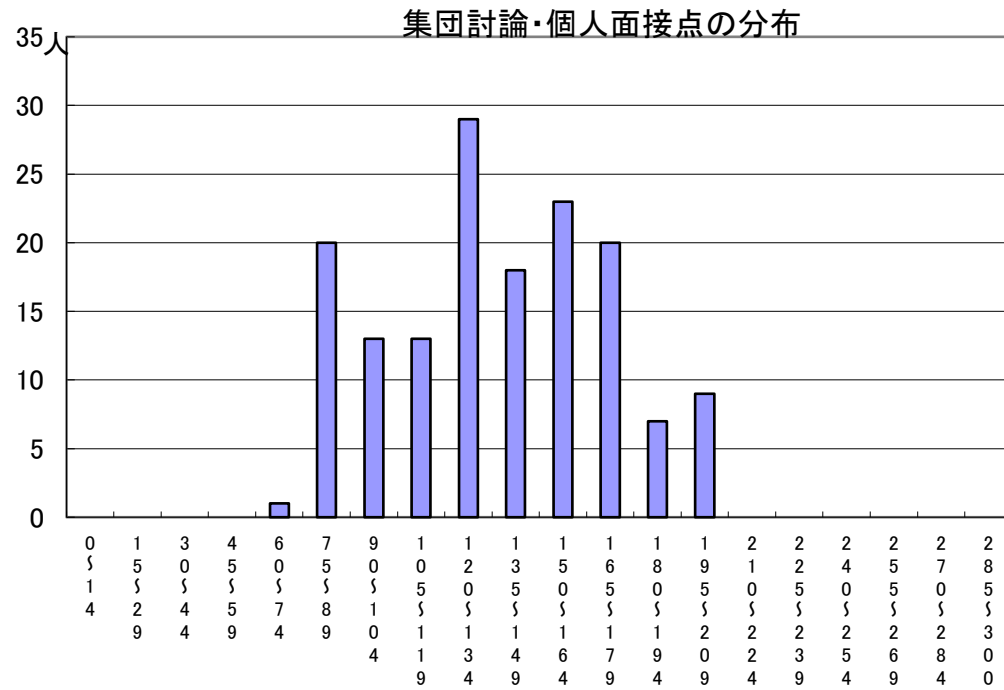

推薦に基づく選抜における各検査の得点分布（一般推薦）

受検者数

集団討論・個人面接点の分布	153人
小論文・作文点の分布	153人
実技検査点の分布	0人

点

点

点