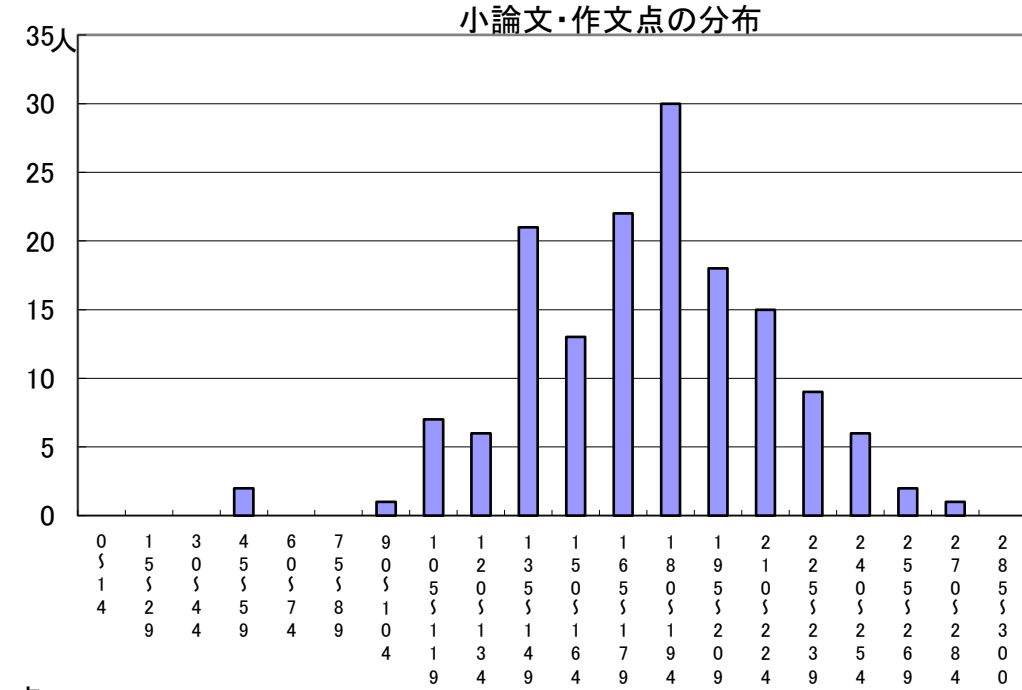

推薦に基づく選抜における各検査の得点分布（一般推薦）

受検者数

集団討論・個人面接点の分布	153人
小論文・作文点の分布	153人
実技検査点の分布	0人

点

点

点