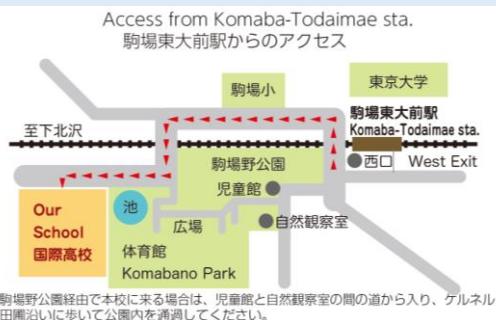

東京都立国際高等学校

全日制課程 国際学科

Tokyo Metropolitan Kokusai High School International Studies Course

国際バカロレア（IB）ワールドスクール

IB World School

〒153-0041 東京都目黒区駒場2-19-59 TEL 03-3468-6811 FAX 03-3466-0080